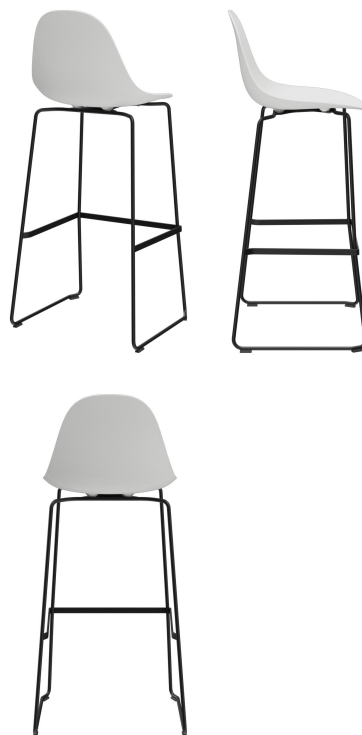

TABOURET DE BAR YOKO