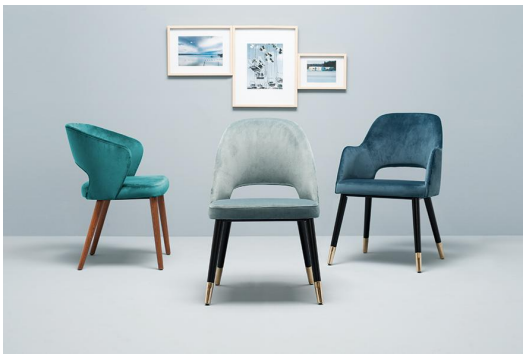

CHAISE LISKA