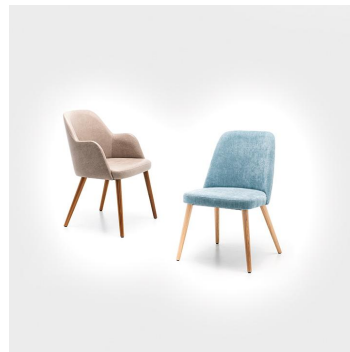

CHAISE HADA