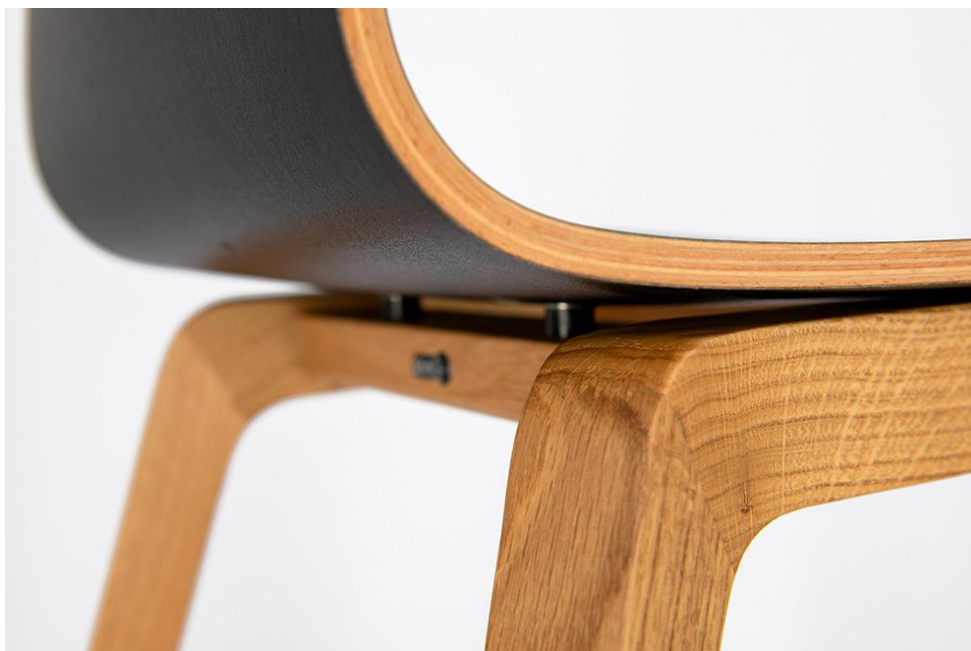

TABOURET DE BAR YOKO

Le tabouret de bar professionnel Yoko, dans la qualité contract éprouvée de GO IN, associe un design minimaliste à une grande fonctionnalité au quotidien et convient aussi bien aux espaces de séminaire qu'aux bars à vin. La coque d'assise en bois moulé revêtu de stratifié est disponible en trois décors et apporte une ligne claire et moderne à différents concepts d'aménagement. Pour le piètement métallique, Yoko offre une liberté de conception maximale avec de l'acier thermolaqué noir, de l'acier chromé ou de l'acier inoxydable brossé mat. Malgré son aspect filigrane, le tabouret de bar est extrêmement robuste, adapté à un usage professionnel et conçu pour une utilisation intensive dans la restauration et l'hôtellerie. Particulièrement pratique en service : le piètement métallique est empilable et permet une utilisation flexible de l'espace ainsi qu'un rangement peu encombrant. En plus du tabouret de bar (92 cm), Yoko est également disponible en tabouret (56 cm) – idéal pour un concept d'aménagement cohérent.

- Planification polyvalente : trois versions de piètement et trois décors bois s'intègrent dans une grande variété de concepts professionnels
- Robuste en qualité contract : malgré son design filigrane, Yoko est conçu pour une utilisation intensive au quotidien dans la restauration
- Pratique en exploitation : le piètement métallique empilable permet de gagner de la place et facilite les réaménagements

164,00 €

TABOURET DE BAR YOKO

Votre variante choisie

Détails du produit

Numéro d'article:	10212N
Modèle:	Yoko
Type de produit:	Tabouret de bar
Matériau du piètement:	Acier
Couleur du piètement:	chromé
Matériau assise:	Stratifié
Couleur d'assise:	blanc
Patins:	patins en plastique inclus
Statut montage:	partiellement monté