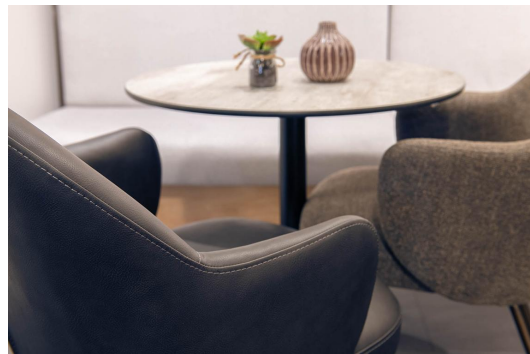

CHAISE À ACCOUDOIRS BELMORA