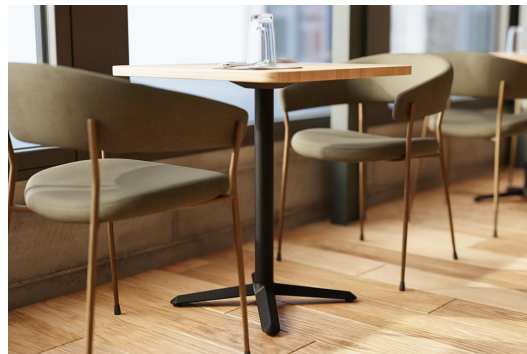

TABLE À MANGER KERNO