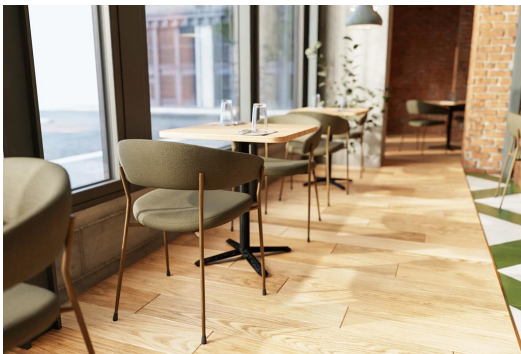

TABLE À MANGER KERNO