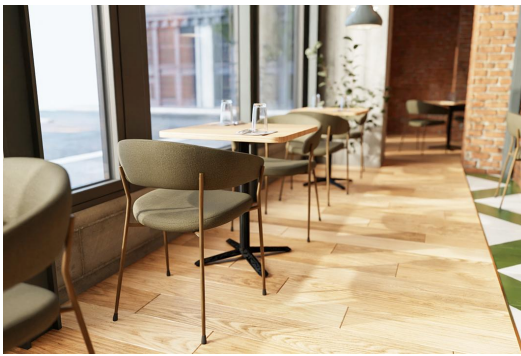

Kompakte Fußkonstruktion für Beinfreiheit /
Compact foot design for legroom /
Construction compacte au niveau des pieds pour plus d'espace pour les jambes

Piètement de table Kerno en fonte lourde, peint par trempage en noir – un modèle polyvalent et épuré qui associe idéalement fonctionnalité et rentabilité. La construction compacte du pied avec pieds avancés reste discrète visuellement, offre une grande liberté de mouvement pour les jambes et réduit le risque de trébuchement en utilisation quotidienne. Des patins de sol réglables garantissent une stabilité parfaite, sans vacillement, même sur des sols irréguliers. La surface robuste, résistante aux rayures et facile d'entretien est idéale pour un usage professionnel intensif, en intérieur comme en extérieur. Avec des poids supplémentaires en option, le piètement supporte de manière sûre et stable des plateaux jusqu'à 80 x 80 cm ou 80 cm de diamètre.

94,00 €

TABLE À MANGER KERNO

Votre variante choisie

Détails du produit

Numéro d'article:	102HHO
Modèle:	Kerno
Type de produit:	Table à manger
Matériau du piètement:	Acier
Couleur du piètement:	noir peint par poudrage
Type de pied:	Kerno
Patins:	patins en plastique inclus
Statut montage:	non monté
Épaisseur du bord:	0 mm
Épaisseur plateau de table:	0 mm
Platine de fixation:	Standard
Taille piètement de table:	Colonne simple centrale

Spécifications techniques

Numéro d'article:	102HHO
Modèle:	Kerno
Type de produit:	Table à manger
Domaine d'application:	Extérieur
La taille:	72 cm
Largeur:	45 cm
Profondeur:	45 cm
Poids:	9 kg
Non adapté pour:	Climat maritime ou de piscines

TABLE À MANGER KERNO

TABLE À MANGER KERNO