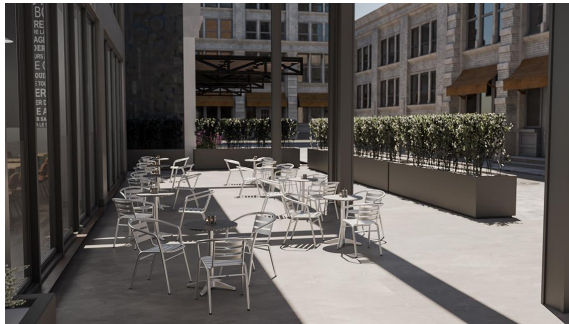

Kompakte Tischgrößen für flexible Platzierung /
Compact table sizes for flexible placement /
Dimensions compactes pour un placement flexible

La table Helli T assortie à notre fauteuil Helli est disponible en deux tailles pratiques : 60 x 60 cm carrée ou 60 cm ronde. Le piètement en aluminium anodisé assure un aspect élégant, est résistant à la corrosion et est fabriqué dans la qualité éprouvée GO IN avec une construction extra renforcée pour une grande stabilité à l'usage. Le plateau de table en acier inoxydable poli offre une surface lisse et non poreuse, particulièrement hygiénique et facile à nettoyer. Robuste, durable et résistant à la chaleur, la table est idéale pour une utilisation intensive dans le quotidien de la restauration et permet de gagner un temps précieux au service grâce à son nettoyage facile.

Spécifications techniques

Numéro d'article:	102GTR
Modèle:	Helli T
Type de produit:	Table à manger
Domaine d'application:	Extérieur
La taille:	71.5 cm
Largeur:	60 cm
Profondeur:	60 cm
Poids:	10 kg

TABLE À MANGER HELLI T