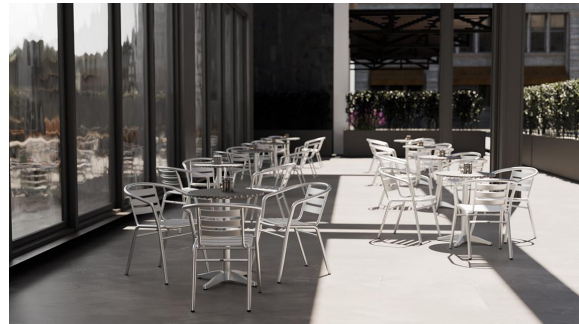

Kompakte Tischgrößen für flexible Platzierung /
Compact table sizes for flexible placement /
Dimensions compactes pour un placement flexible

La table Helli T assortie à notre fauteuil Helli est disponible en deux tailles pratiques : 60 x 60 cm carrée ou 60 cm ronde. Le piètement en aluminium anodisé assure un aspect élégant, est résistant à la corrosion et est fabriqué dans la qualité éprouvée GO IN avec une construction extra renforcée pour une grande stabilité à l'usage. Le plateau de table en acier inoxydable poli offre une surface lisse et non poreuse, particulièrement hygiénique et facile à nettoyer. Robuste, durable et résistant à la chaleur, la table est idéale pour une utilisation intensive dans le quotidien de la restauration et permet de gagner un temps précieux au service grâce à son nettoyage facile.

TABLE À MANGER HELLI T

Votre variante choisie

Détails du produit

Numéro d'article:	102GSO
Modèle:	Helli T
Type de produit:	Table à manger
Matériau du piètement:	Aluminium
Couleur du piètement:	anodisé
Patins:	patins en plastique inclus
Statut montage:	non monté
Taille piètement de table:	60 cm (diamètre)

Spécifications techniques

Numéro d'article:	102GSO
Modèle:	Helli T
Type de produit:	Table à manger
Domaine d'application:	Extérieur
La taille:	71.5 cm
Largeur:	60 cm
Profondeur:	60 cm
Poids:	9.6 kg

TABLE À MANGER HELLI T