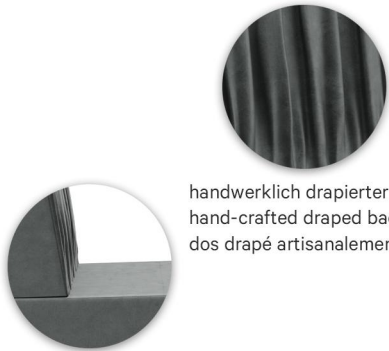

## ÉLÉMENT D'ANGLE **DRAPELLE**

handwerklich drapierter Rücken /  
hand-crafted draped back /  
dos drapé artisanalement

Sondermaße auf Anfrage möglich /  
Special sizes available on request /  
Dimensions spéciales possibles sur  
demande

Ergonomischer Sitzwinkel – hoher Komfort /  
Ergonomic seat angle – high comfort /  
Angle d'assise ergonomique – grand confort

Drapelle est un système de banquettes élégant destiné au secteur de la restauration, doté d'un dossier drapé artisanalement, où le tissu est travaillé en plis élégants. La taille et la profondeur des plis peuvent légèrement varier, conférant à chaque élément un caractère unique et fait main. Le système modulaire se compose d'éléments de 60 cm et 120 cm ainsi que d'un angle intérieur (70x70 cm), et peut être facilement assemblé pour créer des aménagements d'espace flexibles. Il est disponible en version autoportante ou murale avec un dos en tissu tendu. Le piétement est proposé en hauteur de table ou de bar et peut être personnalisé avec des pieds et des plinthes de différentes couleurs. Un large choix de tissus d'ameublement offre de multiples options de design, tandis que le rembourrage durable et la fabrication précise garantissent une utilisation professionnelle au quotidien.