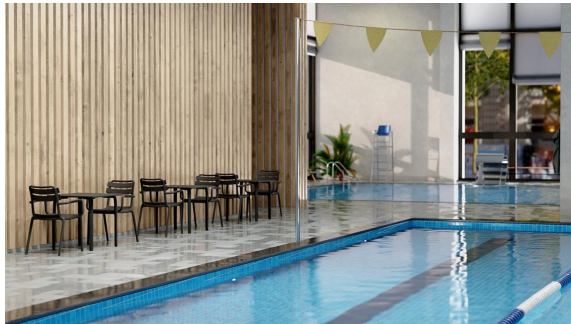

TABLE À MANGER ESTORA