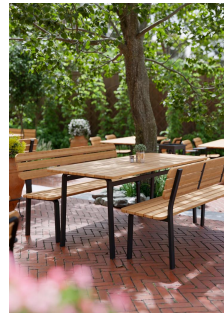

BANC 3 PLACES TADARO