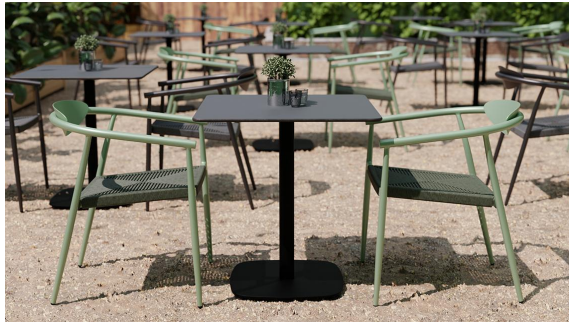

CHAISE À ACCOUDOIRS NORITA