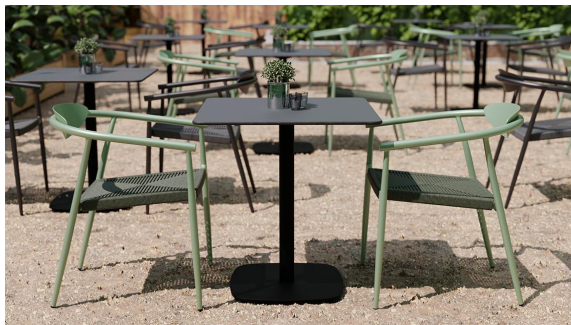

CHAISE À ACCOUDOIRS NORITA