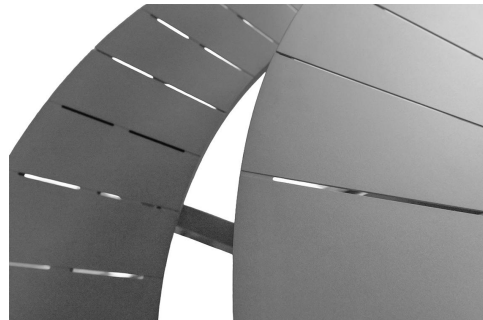

TABLE ROUNDIC