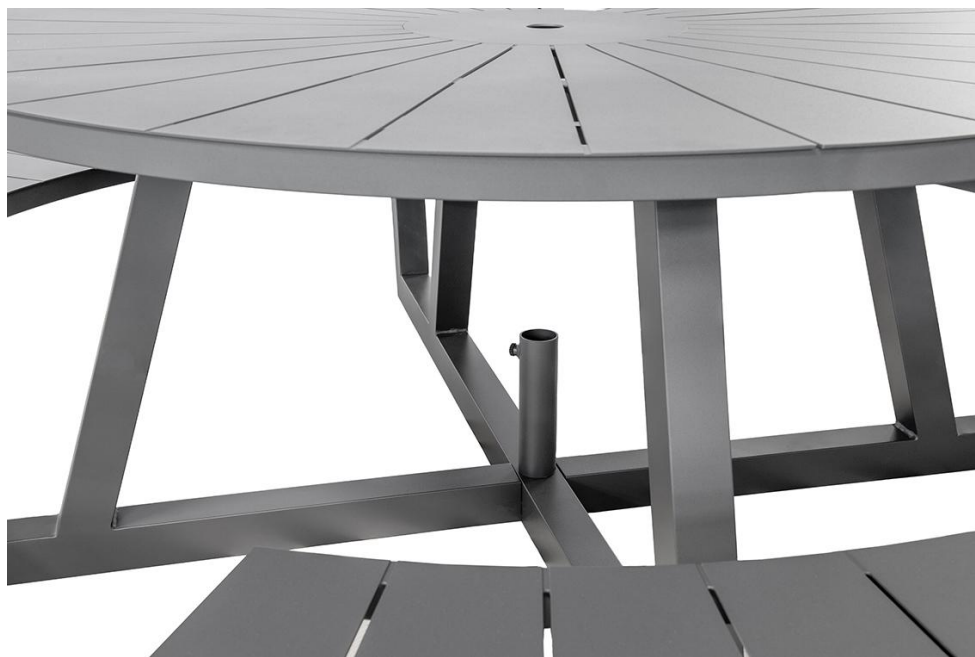

## TABLE ROUNDIC

La combinaison table-banc ronde Roundic est un point de rencontre robuste pour la restauration, les établissements publics et les espaces collectifs. Deux assises séparées en demi-cercle en aluminium thermolaqué offrent de la place pour 8 à 10 personnes et permettent de s'asseoir facilement sans lever les jambes ni grimper par-dessus les bancs. Des fentes intégrées dans le plateau et les assises permettent à l'eau de pluie de s'écouler, rendant l'ensemble rapidement réutilisable. Des matériaux résistants aux intempéries et faciles d'entretien ainsi que le trou pour parasol au centre rendent l'ensemble idéal pour les zones extérieures à forte fréquentation. La combinaison est livrée démontée et se monte facilement.

- Assises séparées – s'asseoir facilement sans grimper.
- Fentes intégrées – l'eau s'écoule, séchage rapide.
- Trou central pour parasol – la table sert de support pratique.

**1 899,00 €**

### Détails du produit

Numéro d'article:	102FGB
Modèle:	Roundic
Type de produit:	Table
Matériau du piètement:	Aluminium
Couleur du piètement:	anthracite peint par poudrage
Statut montage:	non monté
Matériau du plateau de table:	Aluminium
Couleur du plateau de table:	anthracite peint par poudrage
Taille piètement de table:	250 cm x 250 cm (LxI)

### Spécifications techniques

Numéro d'article:	102FGB
Modèle:	Roundic
Type de produit:	Table
Domaine d'application:	Extérieur
La taille:	77 cm
Largeur:	250 cm
Profondeur:	250 cm
Poids:	87 kg