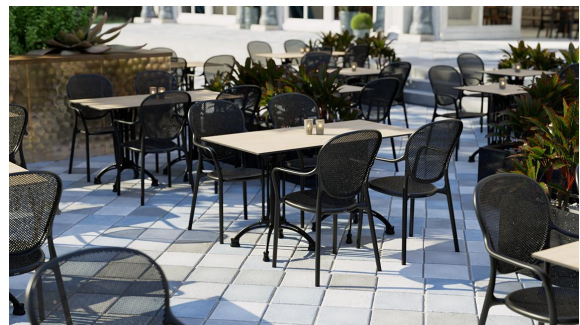

CHAISE À ACCOUDOIRS ERMON