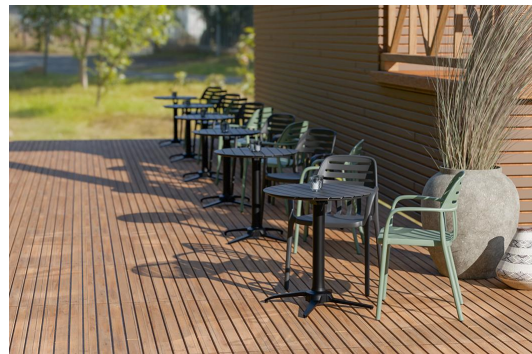

CHAISE À ACCOUDOIRS ESIRA