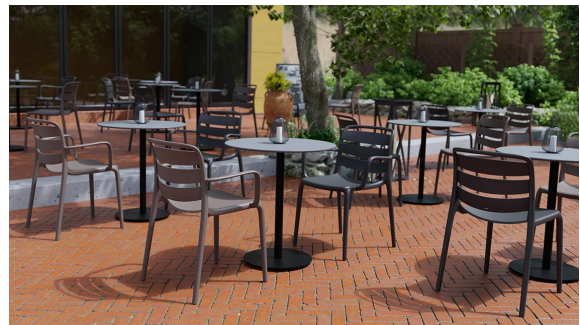

CHAISE À ACCOUDOIRS **EVALO**