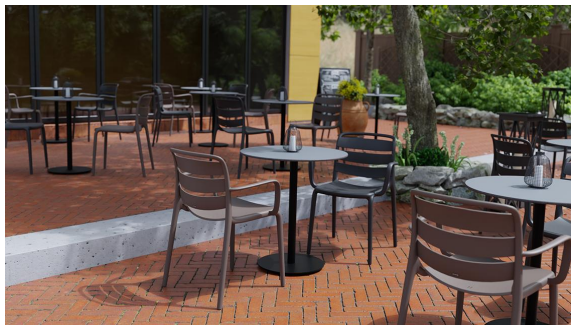

CHAISE À ACCOUDOIRS **EVALO**