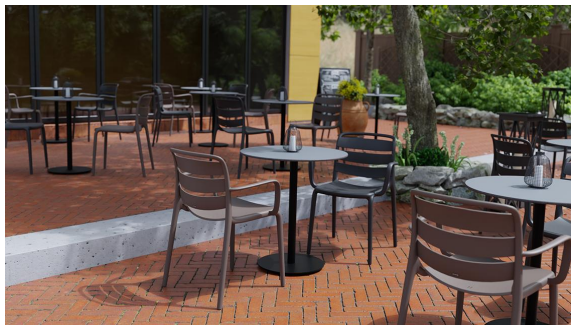

CHAISE EVALO