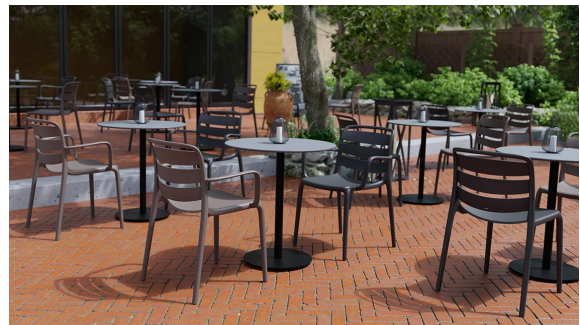

CHAISE EVALO