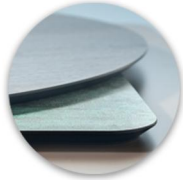

# TABLE À MANGER CAIUS

Mit vielen Platten kombinierbar /  
Can be combined with many plates /  
Combinable avec de nombreux panneaux

Kratzunempfindliche, pflegeleichte Oberfläche /  
Scratch-resistant, easy-care surface /  
Surface résistante aux rayures et facile d'entretien

Standfest durch verstellbare Bodengleiter / Stable due to ad-  
justable floor glides / Stable grâce aux patins de sol réglables

Caius est disponible en tant que table basse et table à manger, alliant un langage de formes floral et rond à un design classique mais moderne. Son esthétique minimaliste et puriste apporte une élégance intemporelle à tout intérieur. La surface facile à entretenir ainsi que le revêtement en poudre satinée à texture fine offrent non seulement un aspect attrayant, mais garantissent également une qualité durable. Caius fait bonne figure tant à l'intérieur qu'à l'extérieur.