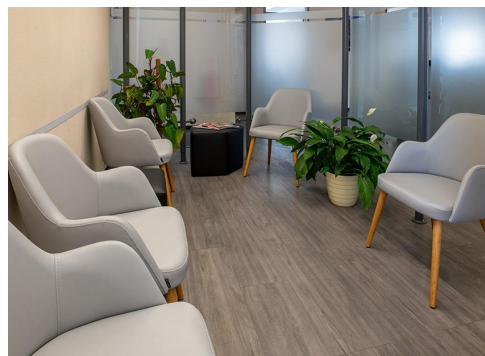

CHAISE À ACCOUDOIRS HADA