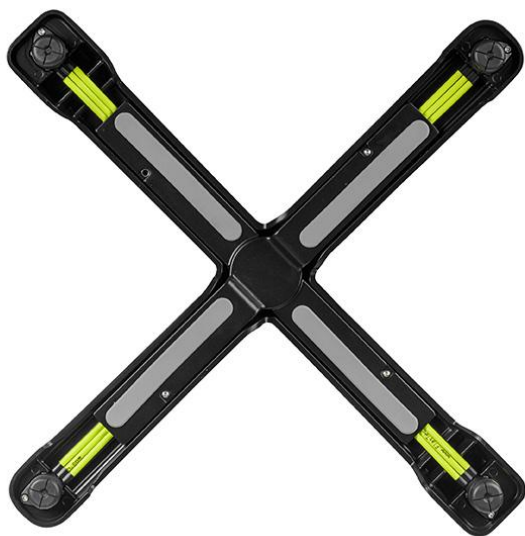

MANGE-DEBOUT SONAM

Le piètement de table Sonam, léger et empilable latéralement, avec une technologie Flat et un mécanisme de basculement est facile à manipuler et se range de manière compacte lorsqu'il n'est pas utilisé. Sonam est en aluminium peint par poudrage noir ; il est donc particulièrement résistant aux intempéries.

348,00 €

MANGE-DEBOUT SONAM

Votre variante choisie

Détails du produit

Numéro d'article: 102CHO

Modèle: Sonam

Type de produit: Mange-debout

Matériau du piètement: Aluminium

Couleur du piètement: noir peint par poudrage

Type de pied: 0130

Patins: réglable

Statut montage: non monté

Profondeur du plateau de table: 68 cm

Matériau du plateau de table: Ercus (bois massif chêne)

Couleur du plateau de table: Chêne

Épaisseur du bord: 28 mm

Épaisseur plateau de table: 28 mm

Forme de la colonne: rond

Taille piètement de table: Colonne simple centrale

Largeur du plateau de la table: 68 cm

MANGE-DEBOUT **SONAM**

Votre variante choisie