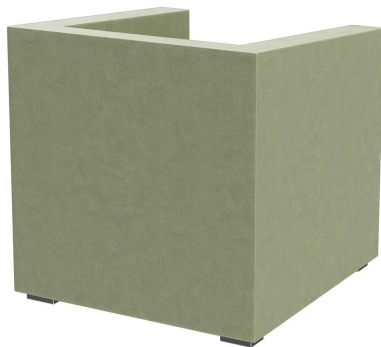

FAUTEUIL CHARLY