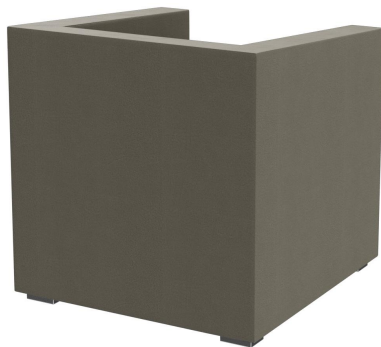

FAUTEUIL CHARLY