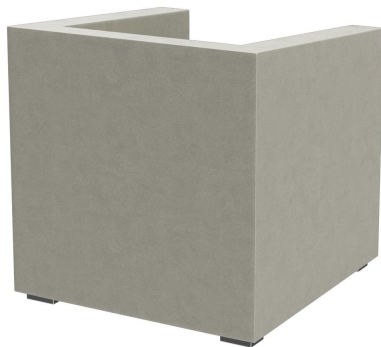

FAUTEUIL CHARLY