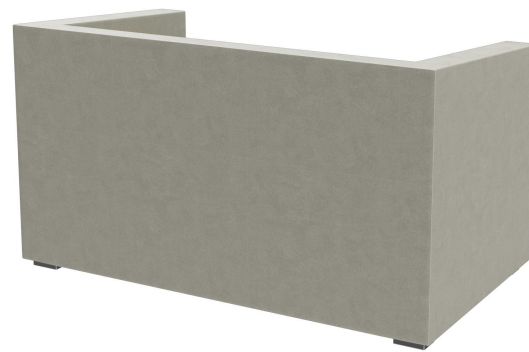

ÉLÉMENT 2 PLACES CHARLY