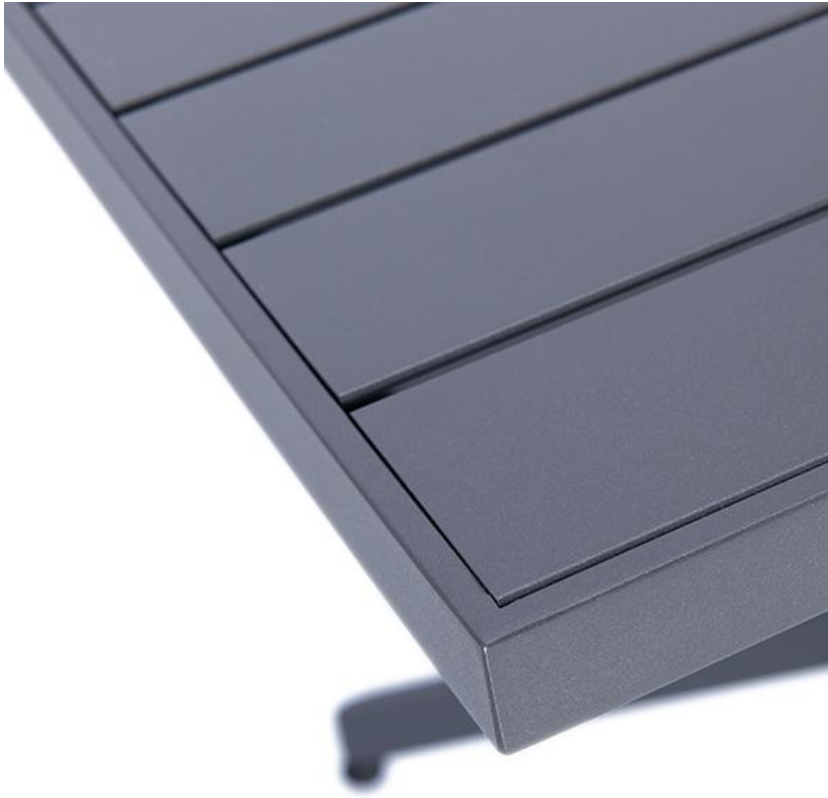

## TABLE À MANGER TITO T

Qu'il soit carré (80 x 80 cm) ou rectangulaire (120 x 80 cm), Tito T séduit par son design élégant et sa qualité robuste. Disponible avec un cadre argenté et un plateau en polystyrène aspect bois ou avec un cadre anthracite et un plateau en aluminium anthracite. Les deux versions sont équipées de patins de sol réglables pour une stabilité parfaite. À combiner avec une chaise assortie ou un fauteuil – pour un confort stylé partout!

### Détails du produit

Numéro d'article:	102A1Z
Modèle:	Tito T
Type de produit:	Table à manger
Matériau du piètement:	Aluminium
Couleur du piètement:	Anthracite
Statut montage:	non monté
Matériau du plateau de table:	Aluminium
Couleur du plateau de table:	anthracit
Taille piètement de table:	80 cm x 80 cm (LxI)