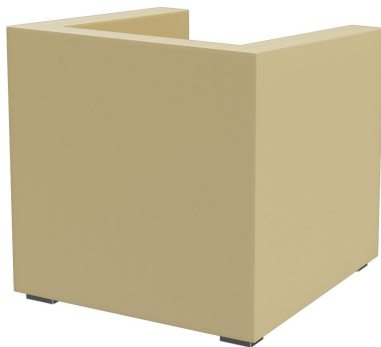

FAUTEUIL CHARLY