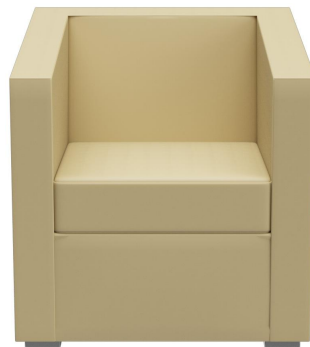

FAUTEUIL CHARLY