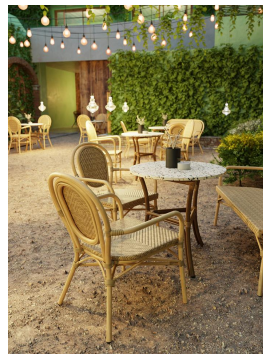

Alle gängigen Tischplatten möglich /
All standard table tops possible /
Tous les plateaux de table courants possibles

Sehr robust / Very robust /
très robuste

Avec sa forme typique de table de bistrot et son piètement en rotin, Marysol est le complément idéal des modèles de chaises au look brasserie. Le piètement en aluminium thermolaqué disponible en version trois ou quatre pieds peut être combiné avec différents plateaux de table - tantôt classiques, tantôt modernes. Le piètement à trois pieds est configurable avec des plateaux ronds de 68cm et 70cm. Marysol peut être utilisé à l'intérieur comme à l'extérieur.

206,00 €

TABLE LOUNGE MARYSOL

Votre variante choisie

Détails du produit

Numéro d'article:	10296J
Modèle:	Marysol
Type de produit:	table lounge
Matériau du piètement:	Aluminium
Couleur du piètement:	naturel
Type de pied:	4 pieds (rectangulaire)
Statut montage:	non monté
Profondeur du plateau de table:	70 cm
Matériau du plateau de table:	Easy Classic (panneau aggloméré)
Couleur du plateau de table:	Chêne huilé
Épaisseur du bord:	34 mm
Épaisseur plateau de table:	16 mm
Taille piètement de table:	80 cm (diamètre)

Largeur du plateau de la table: 110 cm

Spécifications techniques

Numéro d'article:	10296J
Modèle:	Marysol
Type de produit:	table lounge
Domaine d'application:	Extérieur
La taille:	68.6 cm
Largeur:	110 cm
Profondeur:	70 cm
Poids:	13 kg
Largeur du plateau de la table:	110 cm

TABLE LOUNGE **MARYSOL**

TABLE LOUNGE MARYSOL