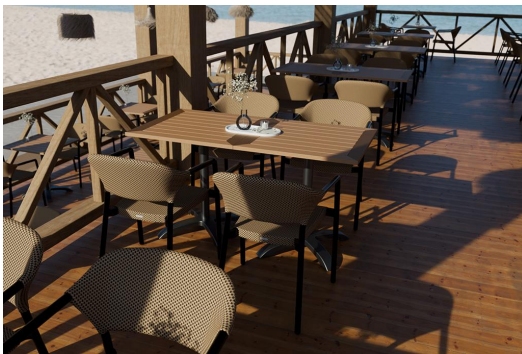

CHAISE À ACCOUDOIRS TALI