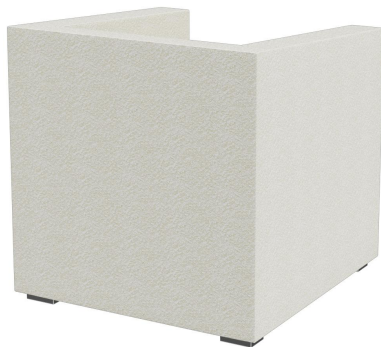

FAUTEUIL CHARLY