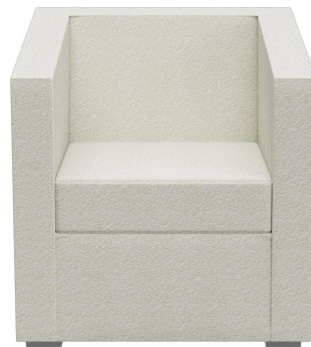

FAUTEUIL CHARLY