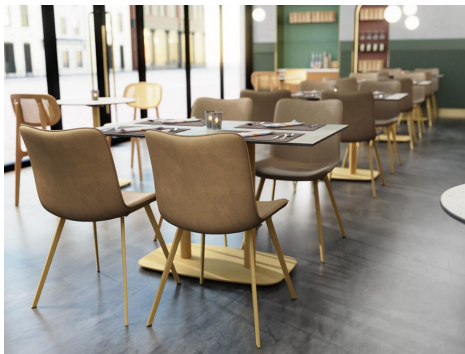

CHAISE SELDA