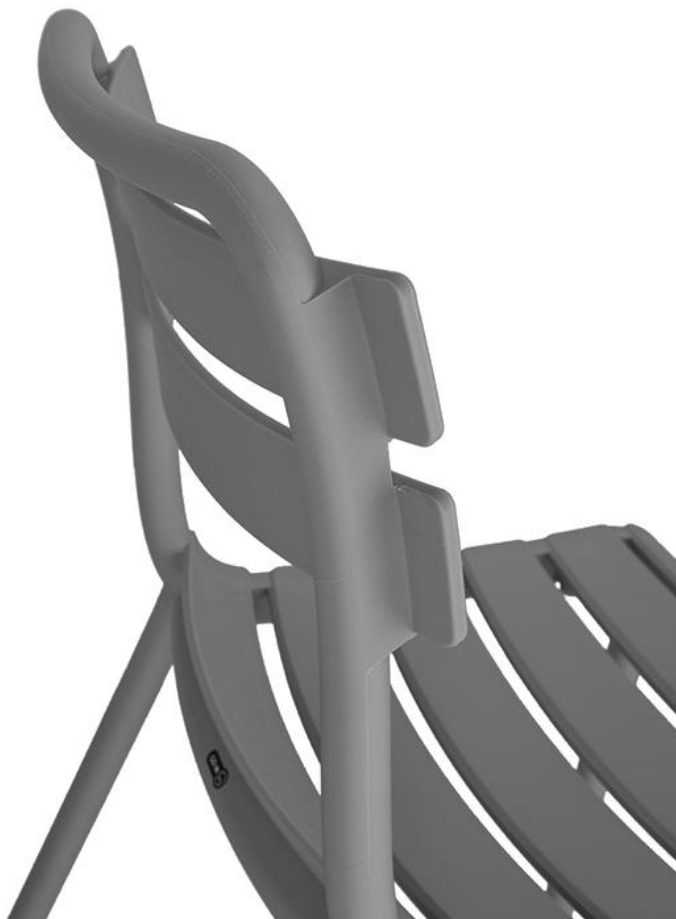

CHAISE ESTELA

Fabriquée en polypropylène renforcé de fibres de verre, Estela séduit par sa stabilité et sa légèreté – idéale pour la restauration collective. Le design classique à lattes confère une élégance intemporelle à tout espace extérieur. Disponible en deux couleurs, en version chaise ou fauteuil, Estela offre une flexibilité et un confort maximaux. Parfait pour ceux qui apprécient qualité et style.

69,00 €

CHAISE ESTELA

Votre variante choisie

Détails du produit

Numéro d'article:	10286N
Modèle:	Estela
Type de produit:	chaise
Matériau du piètement:	Polypropylène renforcé de fibres de verre
Couleur du piètement:	taupe
Matériau assise:	Polypropylène renforcé de fibres de verre
Couleur d'assise:	taupe
Statut montage:	entièrement monté

Spécifications techniques

Numéro d'article:	10286N
Modèle:	Estela
Type de produit:	chaise
Domaine d'application:	Extérieur
La taille:	83.5 cm
Hauteur d'assise:	46 cm
Largeur:	50 cm
Profondeur:	58 cm
Profondeur d'assise:	43.5 cm
Poids:	4.6 kg
Empilable:	oui
Quantité max empilable:	7

CHAISE ESTELA

CHAISE ESTELA