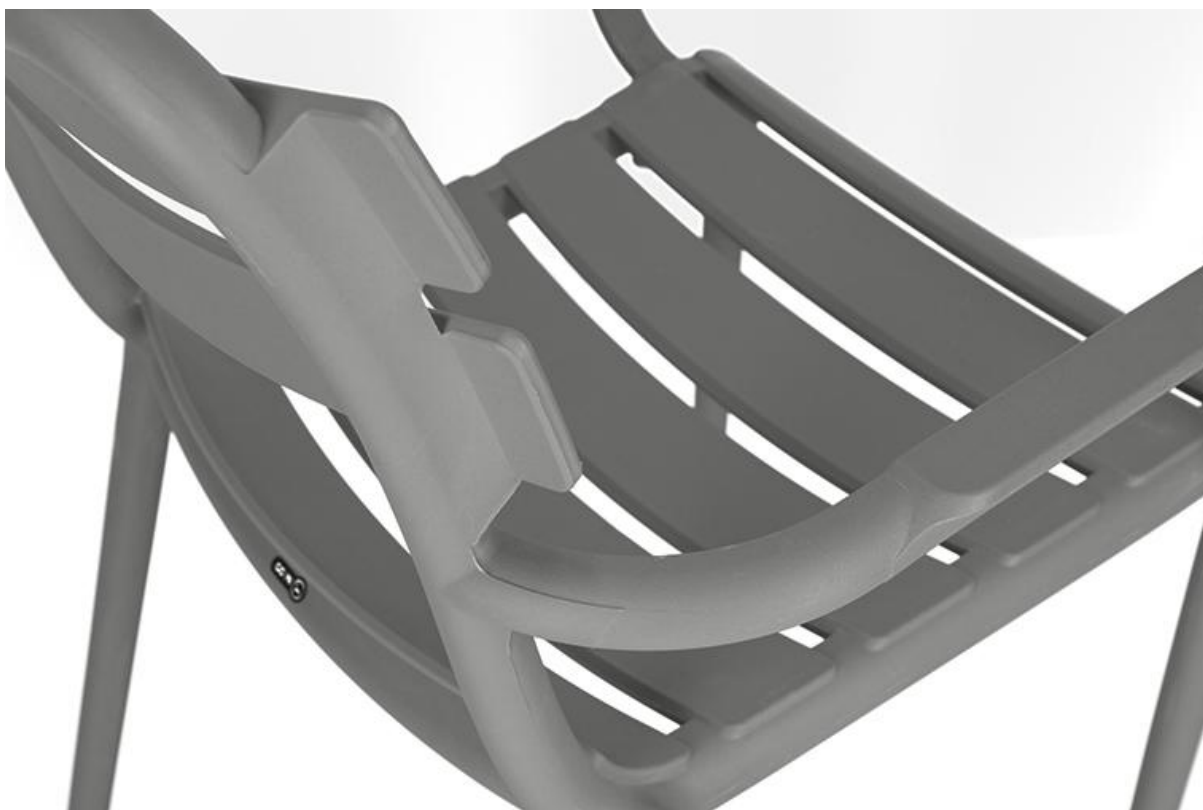

CHAISE À ACCOUDOIRS ESTELA

Fabriquée en polypropylène renforcé de fibres de verre, Estela séduit par sa stabilité et sa légèreté – idéale pour la restauration collective. Le design classique à lattes confère une élégance intemporelle à tout espace extérieur. Disponible en deux couleurs, en version chaise ou fauteuil, Estela offre une flexibilité et un confort maximaux. Parfait pour ceux qui apprécient qualité et style.

74,00 €

CHAISE À ACCOUDOIRS ESTELA

Votre variante choisie

Détails du produit

Numéro d'article:	10286M
Modèle:	Estela
Type de produit:	Chaise à accoudoirs
Matériau du piètement:	Polypropylène renforcé de fibres de verre
Couleur du piètement:	taupe
Matériau assise:	Polypropylène renforcé de fibres de verre
Couleur d'assise:	taupe
Statut montage:	entièrement monté

Spécifications techniques

Numéro d'article:	10286M
Modèle:	Estela
Type de produit:	Chaise à accoudoirs
Domaine d'application:	Extérieur
La taille:	83.5 cm
Hauteur d'assise:	46 cm
Largeur:	56 cm
Profondeur:	58 cm
Profondeur d'assise:	43.5 cm
Hauteur des accoudoirs:	66 cm
Poids:	5.5 kg
Empilable:	oui
Quantité max empilable:	7

CHAISE À ACCOUDOIRS ESTELA

CHAISE À ACCOUDOIRS ESTELA