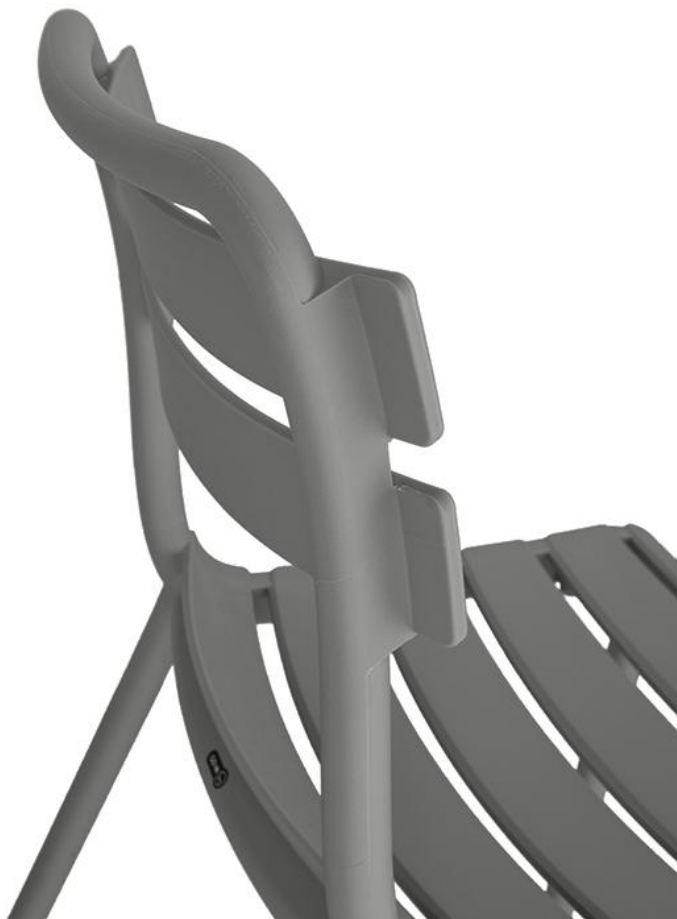

CHAISE ESTELA

Fabriquée en polypropylène renforcé de fibres de verre, Estela séduit par sa stabilité et sa légèreté – idéale pour la restauration collective. Le design classique à lattes confère une élégance intemporelle à tout espace extérieur. Disponible en deux couleurs, en version chaise ou fauteuil, Estela offre une flexibilité et un confort maximaux. Parfait pour ceux qui apprécient qualité et style.

69,00 €

CHAISE ESTELA

Votre variante choisie

Détails du produit

Numéro d'article:	10285D
Modèle:	Estela
Type de produit:	chaise
Matériau du piètement:	Polypropylène renforcé de fibres de verre
Couleur du piètement:	Anthrazit
Matériau assise:	Polypropylène renforcé de fibres de verre
Couleur d'assise:	anthrazit
Statut montage:	entièrement monté

Spécifications techniques

Numéro d'article:	10285D
Modèle:	Estela
Type de produit:	chaise
Domaine d'application:	Extérieur
La taille:	83.5 cm
Hauteur d'assise:	46 cm
Largeur:	50 cm
Profondeur:	58 cm
Profondeur d'assise:	43.5 cm
Poids:	4.6 kg
Empilable:	oui
Quantité max empilable:	7

CHAISE ESTELA

CHAISE ESTELA