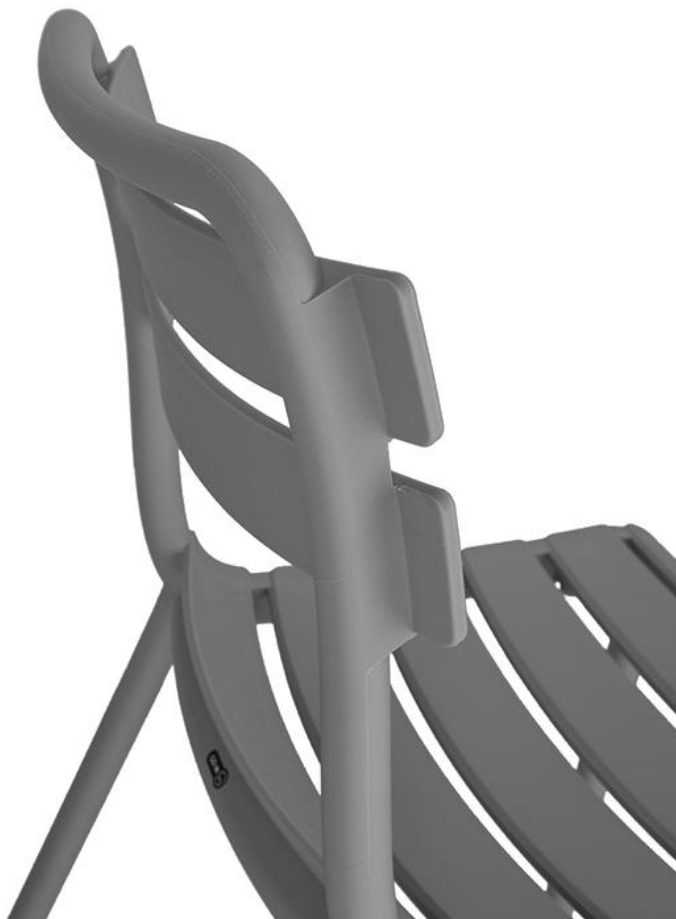

CHAISE ESTELA

Fabriquée en polypropylène renforcé de fibres de verre, Estela séduit par sa stabilité et sa légèreté – idéale pour la restauration collective. Le design classique à lattes confère une élégance intemporelle à tout espace extérieur. Disponible en deux couleurs, en version chaise ou fauteuil, Estela offre une flexibilité et un confort maximaux. Parfait pour ceux qui apprécient qualité et style.

69,00 €

CHAISE ESTELA

Votre variante choisie

Détails du produit

Numéro d'article:	10285D
Modèle:	Estela
Type de produit:	chaise
Matériau du piètement:	Polypropylène renforcé de fibres de verre
Couleur du piètement:	Anthrazit
Matériau assise:	Polypropylène renforcé de fibres de verre
Couleur d'assise:	anthrazit
Statut montage:	entièrement monté

Spécifications techniques

Numéro d'article:	10285D
Modèle:	Estela
Type de produit:	chaise
Domaine d'application:	Extérieur
La taille:	83.5 cm
Hauteur d'assise:	46 cm
Largeur:	50 cm
Profondeur:	58 cm
Profondeur d'assise:	43.5 cm
Poids:	4.6 kg
Empilable:	oui
Quantité max empilable:	7

CHAISE ESTELA

CHAISE ESTELA