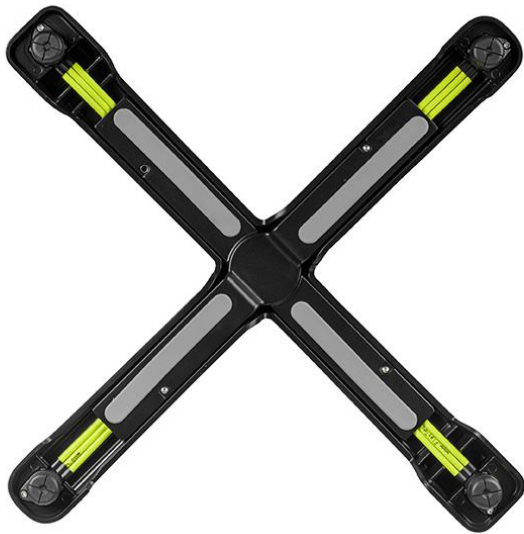

TABLE À MANGER SONAM

Le piètement de table Sonam, léger et empilable latéralement, avec une technologie Flat et un mécanisme de basculement est facile à manipuler et se range de manière compacte lorsqu'il n'est pas utilisé. Sonam est en aluminium peint par poudrage noir ; il est donc particulièrement résistant aux intempéries.

228,00 €

TABLE À MANGER SONAM

Votre variante choisie

Détails du produit

Numéro d'article: 10279C

Modèle: Sonam

Type de produit: Table à manger

Matériau du piètement: Aluminium

Couleur du piètement: poli

Type de pied: 0130

Patins: réglable

Statut montage: non monté

Profondeur du plateau de table: 68 cm

Matériau du plateau de table: Sendo (bois massif)

Couleur du plateau de table: Eucalyptus prétraité

Épaisseur du bord: 24 mm

Épaisseur plateau de table: 32 mm

Forme de la colonne: rond

Taille piètement de table: Colonne simple centrale

Largeur du plateau de la table: 68 cm

TABLE À MANGER **SONAM**

Votre variante choisie