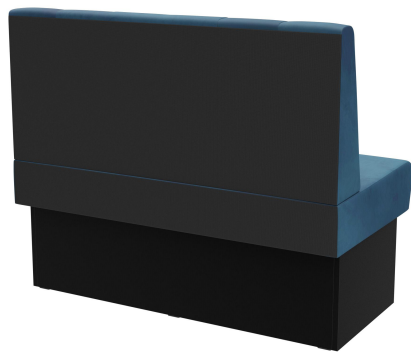

ÉLÉMENT EXTÉRIEUR CÔTÉ DROIT 120CM HESTER

Le système de banquette Hester - composé d'un élément de 60 cm, d'un élément de 120 cm et d'un élément d'angle intérieur (70 x 70 cm) est polyvalent. Les éléments sont faciles à raccorder. Il existe une version à positionner librement, ainsi qu'une version murale avec toile en face arrière. Le piètement est disponible en hauteur de table à manger et de table haute et peut être combiné avec des pieds et des plinthes de différentes couleurs. Hester fait partie de la collection de tissus et est donc disponible dans de nombreuses variations de couleurs et de tissus.

678,00 €

ÉLÉMENT EXTÉRIEUR CÔTÉ DROIT 120CM HESTER

Votre variante choisie

Détails du produit

Numéro d'article:	102680
Modèle:	Hester
Type de produit:	Élément extérieur côté droit 120cm
Matériau du piètement:	Stratifié
Couleur du piètement:	Décor noir
Matériau assise:	Tissu cosy
Couleur d'assise:	bleu foncé
Statut montage:	non monté
Produit en Allemagne ou en Europe:	oui

Spécifications techniques

Numéro d'article:	102680
Modèle:	Hester
Type de produit:	Élément extérieur côté droit 120cm
Domaine d'application:	Intérieur
La taille:	98 cm
Hauteur d'assise:	48 cm
Largeur:	120 cm
Profondeur:	65 cm
Profondeur d'assise:	47 cm
Poids:	40.1 kg
GO IN Premium:	oui

ÉLÉMENT EXTÉRIEUR CÔTÉ DROIT 120CM HESTER

ÉLÉMENT EXTÉRIEUR CÔTÉ DROIT 120CM HESTER