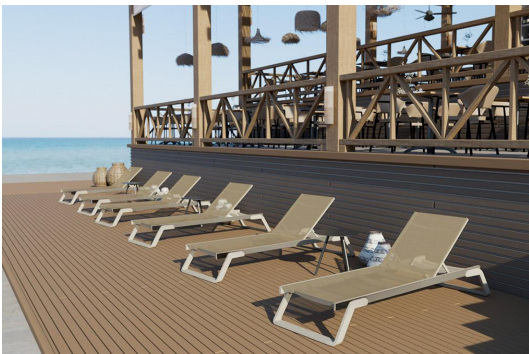

CHAISE LONGUE **SELINA**

Le bain de soleil SELINA associe une légèreté élégante à une robustesse professionnelle, ce qui le rend idéal pour une utilisation dans la restauration, l'hôtellerie, les thermes et les espaces spa. Son arceau de pied en polypropylène renforcé de fibres de verre et sa structure en aluminium thermolaqué garantissent stabilité, durabilité et une manipulation agréablement facile au quotidien. Le tissu mesh en polyester résistant est facile d'entretien, confortable et sèche particulièrement rapidement. Grâce à ses roulettes de transport, SELINA peut être déplacé facilement et repositionné rapidement. La conception empilable permet également de gagner de la place et facilite le stockage ainsi que le nettoyage. Ainsi, SELINA séduit non seulement par son confort et son design moderne, mais aussi par un excellent rapport qualité-prix pour un usage professionnel.

199,00 €

CHAISE LONGUE **SELINA**

Votre variante choisie

Détails du produit

Numéro d'article:	1025TW
Modèle:	Selina
Type de produit:	Chaise longue
Matériau du piètement:	Polypropylène renforcé de fibres de verre
Couleur du piètement:	schwarz
Matériau assise:	technisches Polyestergerewebe
Couleur d'assise:	noir
Statut montage:	entièrement monté

Spécifications techniques

Numéro d'article:	1025TW
Modèle:	Selina
Type de produit:	Chaise longue
Domaine d'application:	Extérieur
La taille:	92 cm
Hauteur d'assise:	30 cm
Largeur:	72 cm
Profondeur:	190 cm
Poids:	13.5 kg
Empilable:	oui
Quantité max empilable:	18

CHAISE LONGUE SELINA

CHAISE LONGUE SELINA