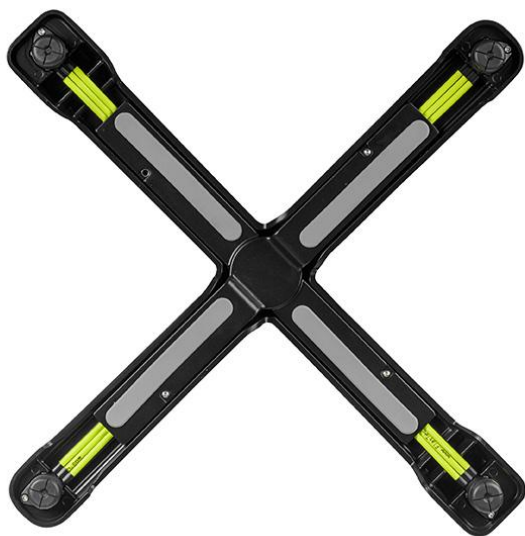

MANGE-DEBOUT SONAM

Le piètement de table Sonam, léger et empilable latéralement, avec une technologie Flat et un mécanisme de basculement est facile à manipuler et se range de manière compacte lorsqu'il n'est pas utilisé. Sonam est en aluminium peint par poudrage noir ; il est donc particulièrement résistant aux intempéries.

159,00 €

MANGE-DEBOUT SONAM

Votre variante choisie

Détails du produit

Numéro d'article:	102572
Modèle:	Sonam
Type de produit:	Mange-debout
Matériau du piètement:	Aluminium
Couleur du piètement:	noir peint par poudrage
Type de pied:	0130
Patins:	réglable
Statut montage:	non monté
Épaisseur du bord:	0 mm
Épaisseur plateau de table:	0 mm
Forme de la colonne:	rond
Taille piètement de table:	Colonne simple centrale

Spécifications techniques

Numéro d'article:	102572
Modèle:	Sonam
Type de produit:	Mange-debout
Domaine d'application:	Extérieur
La taille:	104 cm
Largeur:	52 cm
Profondeur:	52 cm
Poids:	9.1 kg

MANGE-DEBOUT SONAM