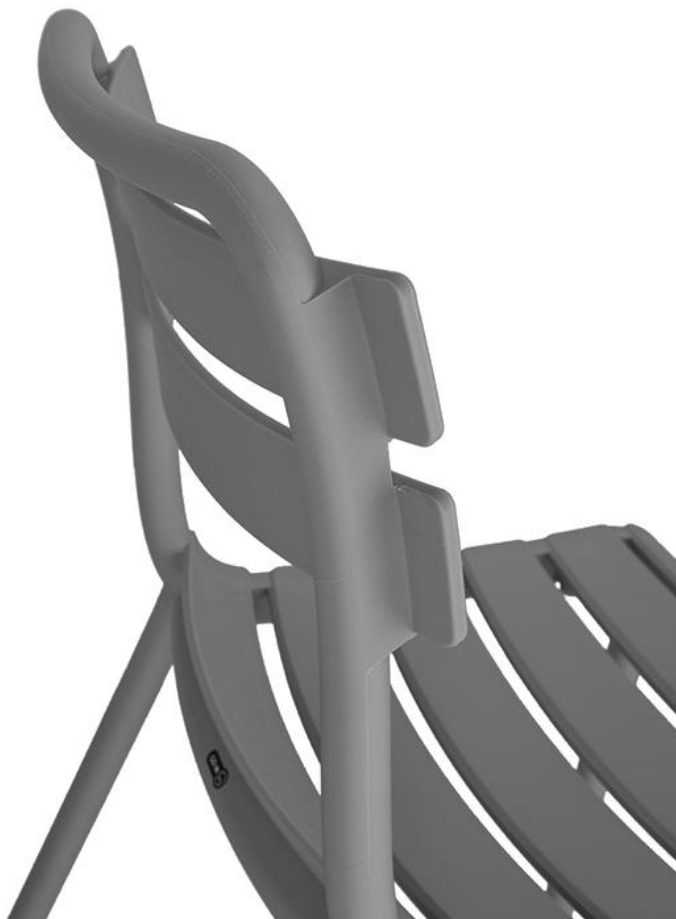

## CHAISE ESTELA

Fabriquée en polypropylène renforcé de fibres de verre, Estela séduit par sa stabilité et sa légèreté – idéale pour la restauration collective. Le design classique à lattes confère une élégance intemporelle à tout espace extérieur. Disponible en deux couleurs, en version chaise ou fauteuil, Estela offre une flexibilité et un confort maximaux. Parfait pour ceux qui apprécient qualité et style.

## CHAISE ESTELA

### Détails du produit

Numéro d'article:	10254J
Modèle:	Estela
Type de produit:	chaise
Matériau du piètement:	Polypropylène renforcé de fibres de verre
Couleur du piètement:	efeu
Matériau assise:	Polypropylène renforcé de fibres de verre
Couleur d'assise:	efeu
Statut montage:	entièrement monté

### Spécifications techniques

Numéro d'article:	10254J
Modèle:	Estela
Type de produit:	chaise
Domaine d'application:	Extérieur
La taille:	83.5 cm
Hauteur d'assise:	46 cm
Largeur:	50 cm
Profondeur:	58 cm
Profondeur d'assise:	43.5 cm
Poids:	4.6 kg
Empilable:	oui
Quantité max empilable:	7