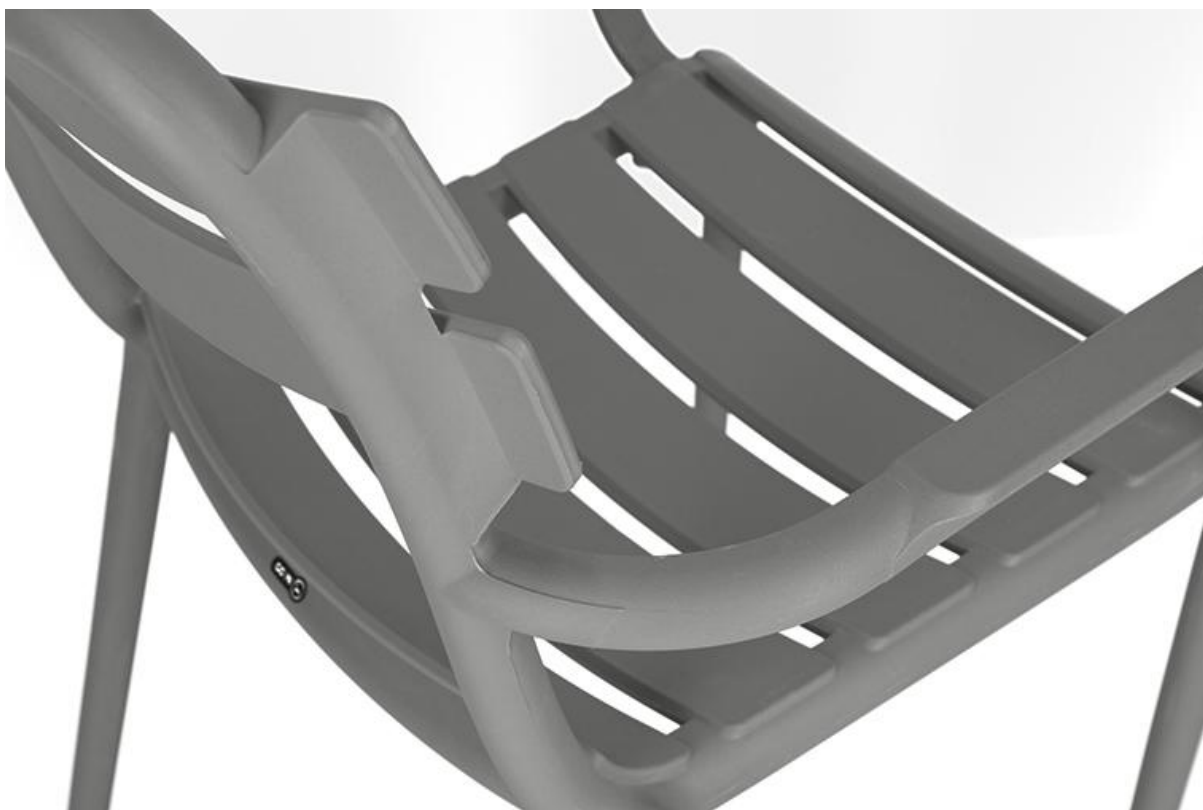

CHAISE À ACCOUDOIRS ESTELA

Fabriquée en polypropylène renforcé de fibres de verre, Estela séduit par sa stabilité et sa légèreté – idéale pour la restauration collective. Le design classique à lattes confère une élégance intemporelle à tout espace extérieur. Disponible en deux couleurs, en version chaise ou fauteuil, Estela offre une flexibilité et un confort maximaux. Parfait pour ceux qui apprécient qualité et style.

74,00 €

CHAISE À ACCOUDOIRS ESTELA

Votre variante choisie

Détails du produit

Numéro d'article:	10254I
Modèle:	Estela
Type de produit:	Chaise à accoudoirs
Matériau du piètement:	Polypropylène renforcé de fibres de verre
Couleur du piètement:	Anthrazit
Matériau assise:	Polypropylène renforcé de fibres de verre
Couleur d'assise:	anthrazit
Statut montage:	entièrement monté

Spécifications techniques

Numéro d'article:	10254I
Modèle:	Estela
Type de produit:	Chaise à accoudoirs
Domaine d'application:	Extérieur
La taille:	83.5 cm
Hauteur d'assise:	46 cm
Largeur:	56 cm
Profondeur:	58 cm
Profondeur d'assise:	43.5 cm
Hauteur des accoudoirs:	66 cm
Poids:	5.5 kg
Empilable:	oui
Quantité max empilable:	7

CHAISE À ACCOUDOIRS ESTELA

CHAISE À ACCOUDOIRS ESTELA