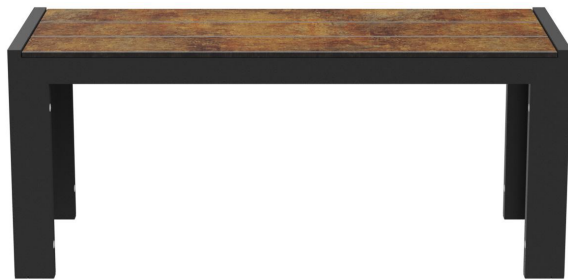

BANC 2 PLACES TORGER