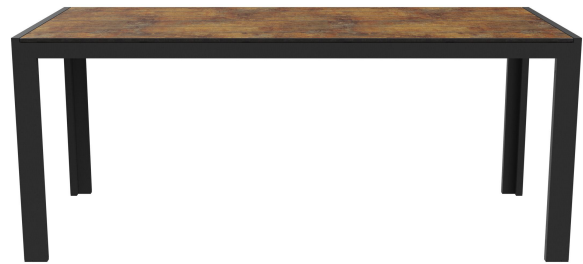

TABLE À MANGER TORGER T