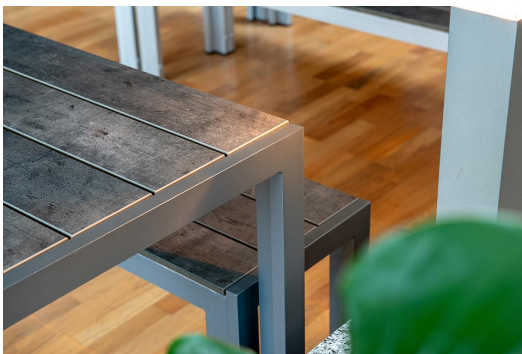

TABLE À MANGER TORGER T