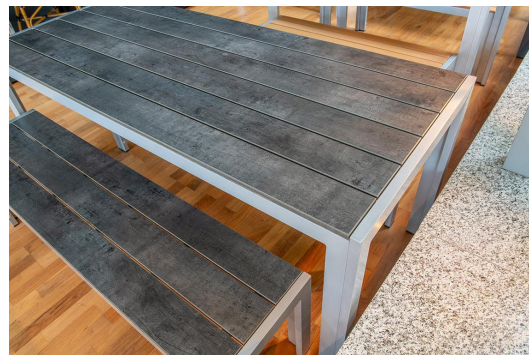

TABLE À MANGER TORGER T