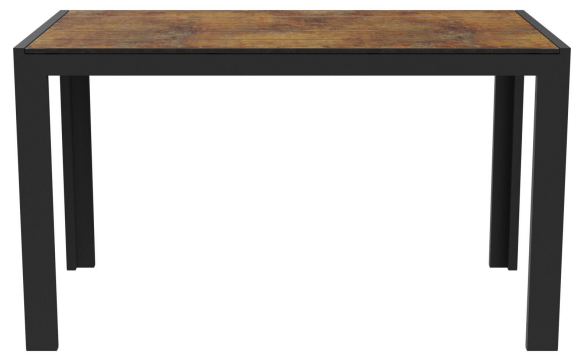

TABLE À MANGER TORGER T