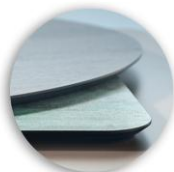

Viele verschiedene Platten möglich /
Many different panels possible /
Beaucoup de panneaux différents possibles