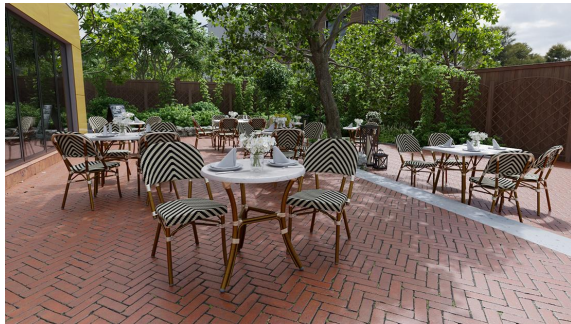

CHAISE ANNELIE