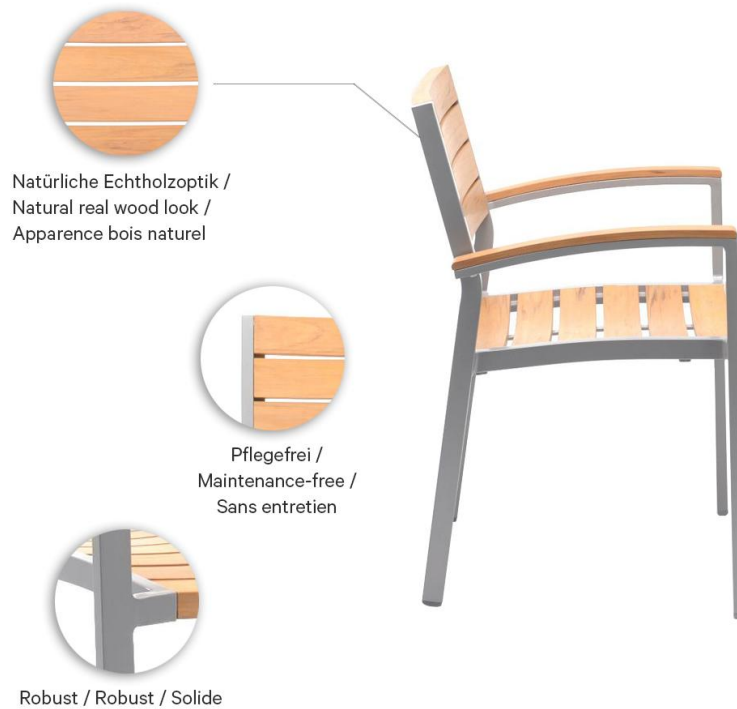

CHAISE À ACCOUDOIRS TITO

La chaise empilable Tito — disponible avec ou sans accoudoirs — est particulièrement facile d'entretien grâce à la combinaison d'une structure en aluminium thermolaqué et d'un polystyrène aspect bois pour l'assise, le dossier et les accoudoirs. Deux variantes de couleurs sont proposées : une structure argentée avec un aspect bois de teck et une structure anthracite avec des lattes brun foncé. Des tables assorties sont également disponibles avec les chaises et le tabouret de bar, utilisables aussi bien à l'intérieur qu'à l'extérieur.

- Aspect bois naturel
- Sans entretien
- Robuste

144,00 €

CHAISE À ACCOUDOIRS TITO

Votre variante choisie

Détails du produit

Numéro d'article:	1021CL
Modèle:	Tito
Type de produit:	Chaise à accoudoirs
Matériau du piètement:	Aluminium
Couleur du piètement:	argenté peint par poudrage
Matériau assise:	Polystyrène en aspect bois
Couleur d'assise:	naturel
Statut montage:	entièrement monté

Spécifications techniques

Numéro d'article:	1021CL
Modèle:	Tito
Type de produit:	Chaise à accoudoirs
Domaine d'application:	Extérieur
La taille:	85 cm
Hauteur d'assise:	44 cm
Largeur:	57 cm
Largeur d'assise:	42 cm
Profondeur:	54 cm
Profondeur d'assise:	46.5 cm
Hauteur des accoudoirs:	65 cm
Poids:	6.4 kg
Empilable:	oui
Quantité max empilable:	6

CHAISE À ACCOUDOIRS TITO

CHAISE À ACCOUDOIRS TITO