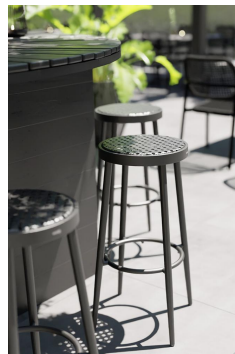

TABOURET DE BAR MADALINA