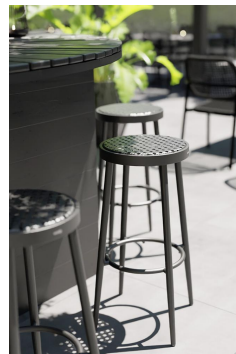

TABOURET DE BAR MADALINA