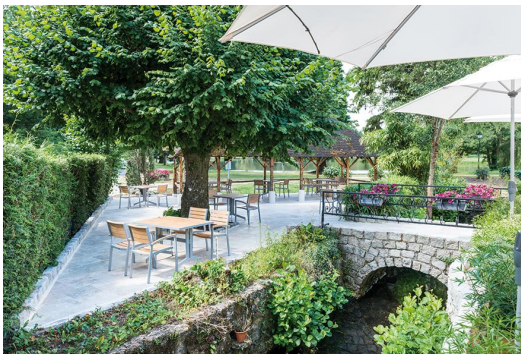

CHAISE À ACCOUDOIRS TITO